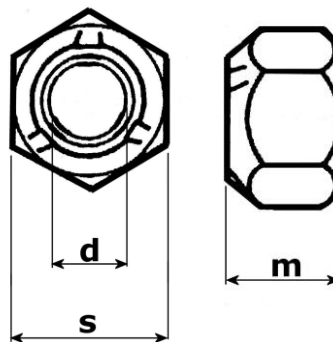

**DADO AUTOBLOCCANTE INTERAMENTE METALLICO**

d	Passo Grosso	Passo Fine	S	m	Kg~ per 1000 Pezzi
<b>M6</b>	1		10	6	2,900
<b>M8</b>	1,25		13	8	6,280
<b>M10</b>	1,5	1,25	17	10	13,900
<b>M12</b>	1,75	1,25	19	12	19,780
<b>M14</b>	2	1,5	22	14	30,800
<b>M16</b>	2	1,5	24	14	39,600
<b>M18</b>	2,5	1,5	27	17	57,000
<b>M20</b>	2,5	1,5	30	19	77,400
<b>M22</b>	2,5	1,5	32	20	92,800
<b>M24</b>	3	2	36	22	134,100
<b>M27</b>	3	2	41	25	195,000
<b>M30</b>	3,5	2	46	27	278,100