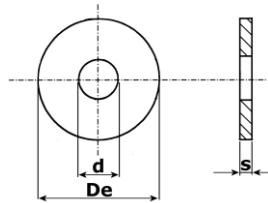

RONDELLE A FASCIA LARGA

UNI 6593 DIN 9021 ISO 7093

Misura	d	De	s	Kg~ per 1000 Pz
4X12	4,3	12	1	1,160
4X16	4,3	16	1,5	2,100
5X15	5,5	15	1,5	1,920
5X20	5,5	20	1,5	3,410
6X18	6,6	18	2	3,460
6X24	6,6	24	2	6,550
8X24	9	24	2	6,160
8X32	9	32	2,5	14,570
10X30	11	30	2,5	12,800
10X40	11	40	2,5	22,800
12X36	14	36	2,5	20,300
12x48	14	48	2,5	32,700
14X42	15	42	2,5	23,700
14X56	15	56	3	55,000
16X48	17	48	3	37,800