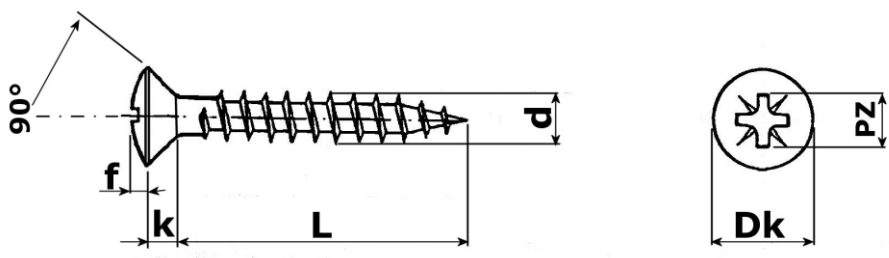

VITI PER TRUCIOLARE A TESTA SVASATA CON CALOTTA  
IMPRONTA A CROCE 'POZIDRIV'

DIN 7505 C

d	2,5	3	3,5	4	4,5	5	6
Dk max	5	6	7	8	9	10	12
k ~	1,41	1,81	2,01	2,35	2,55	2,85	3,35
f ~	0,7	0,65	0,9	1	1,15	1,2	1,55
PZ N°	1	1	2	2	2	2	3