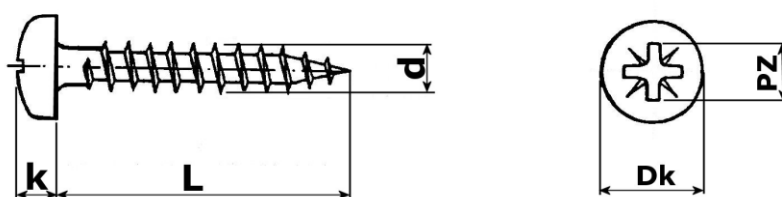

VITI PER TRUCIOLARE A TESTA CILINDRICA IMPRONTA A CROCE 'POZIDRIV'

DIN 7505 B

d	2,5	3	3,5	4	4,5	5	6
Dk max	5	6	7	8	9	9,5	11
k max	2,1	2,41	2,71	3,08	3,33	3,8	4,65
PZ N°	1	1	2	2	2	2	3