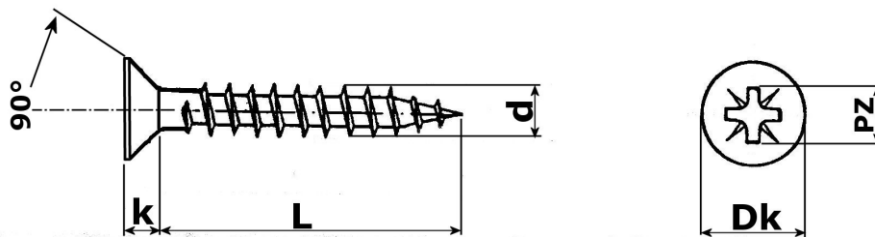

VITI PER TRUCIOLARE A TESTA SVASATA PIANA IMPRONTA A CROCE 'POZIDRIV'

DIN 7505 A

d	2,5	3	3,5	4	4,5	5	6
Dk max	5	6	7	8	9	10	12
k ~	1,41	1,81	2	2,35	2,55	2,85	3,35
PZ N°	1	1	2	2	2	2	3