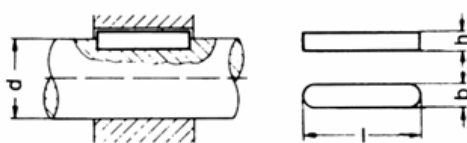

## LINGUETTA ARROTONDATA

DIN 6885 – UNI 6604-A – ISO 773A

<b>b</b>	2	3	4	5	5	6	6	8
<b>h</b>	2	3	4	3	5	4	6	5
<b>d<sub>min</sub></b>	6	8	10	12	12	17	17	22
<b>d<sub>max</sub></b>	8	10	12	17	17	22	22	30
<b>b</b>	8	10	10	12	14	16	18	20
<b>h</b>	7	6	8	8	9	10	11	12
<b>d<sub>min</sub></b>	22	30	30	38	44	50	58	65
<b>d<sub>max</sub></b>	30	38	38	44	50	58	65	75