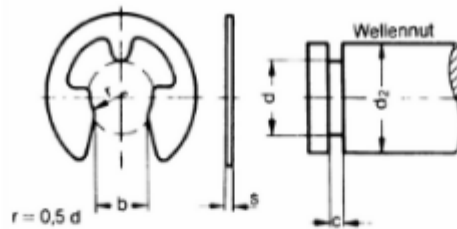

**ANELLO ELASTICO D'ARRESTO RADIALE PER ALBERI**
**DIN 6799 – UNI 7434**

<b>d</b>	<b>s</b>	<b>b</b>	<b>d<sub>2 min</sub></b>	<b>d<sub>2 max</sub></b>	<b>c</b>
1,2	0,38	1,01	1,4	2	0,34
1,5	0,4	1,28	2	2,5	0,44
1,9	0,5	0,61	2,5	3	0,54
2,3	0,6	1,94	3	4	0,64
3,2	0,6	2,7	4	5	0,64
4	0,7	3,34	5	7	0,74
5	0,7	4,11	6	8	0,74
6	0,7	5,26	7	9	0,74
7	0,9	5,84	8	11	0,94
8	1	6,52	9	12	1,05
9	1,1	7,63	10	14	1,15
10	1,2	8,32	11	15	1,25
12	1,3	10,45	13	18	1,35
15	1,5	12,61	16	24	1,55
19	1,75	15,92	20	31	1,8
24	2	21,88	25	38	2,05