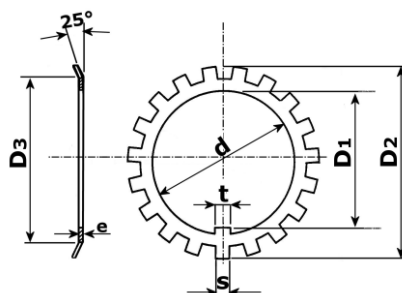

ROSETTA DI SICUREZZA MB

DIN 5406

CODICE	d	D1	D2	D3	t	s	e
MB000	10	8,5	21	13,5	3	3	1
MB001	12	10,5	25	17	3	3	1
MB002	15	13,5	28	21	4	4	1
MB003	17	15,5	32	24	4	4	1
MB004	20	18,5	36	26	4	4	1
MB005	25	23	42	32	5	5	1,25
MB006	30	27,5	49	38	5	5	1,25
MB007	35	32,5	57	44	6	5	1,25
MB008	40	37,5	62	50	6	6	1,25
MB009	45	42,5	69	56	6	6	1,25
MB010	50	47,5	74	61	6	6	1,25
MB011	55	52,5	81	67	8	7	1,25
MB012	60	57,5	86	73	8	7	1,5
MB013	65	62,5	92	79	8	7	1,5
MB014	70	66,5	98	85	8	8	1,5
MB015	75	71,5	104	90	8	8	1,5
MB016	80	76,5	112	95	10	8	1,75
MB017	85	81,5	119	102	10	8	1,75
MB018	90	86,5	126	108	10	10	1,75
MB019	95	91,5	133	113	10	10	1,75
MB020	100	96,5	142	120	12	10	1,75