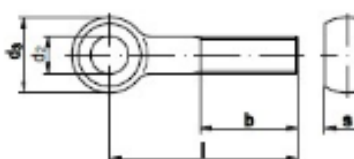

**TIRANTE AD OCCHIO PARZIALMENTE FILETTATO**
**DIN 444 B**

Dimensions	M 5	M 6	M 8	M 10	M 12
$d_2$	5	6	8	10	12
$d_3$	12	14	18	20	25
$s$	6	7	9	12	14
$a$	11	14	16	18	23
$b_1$	16	18	22	26	30
$b_2$	-	-	28	32	36
$b_3$	-	-	-	-	49

Dimensions	M 16	M 20	M 24	M 30	
$d_2$	16	18	22	27/28	
$d_3$	32	40	45	55	
$s$	17	22	25	30	
$a$	27	32	40	46	
$b_1$	38	46	54	66	
$b_2$	44	52	60	72	
$b_3$	57	65	73	85	